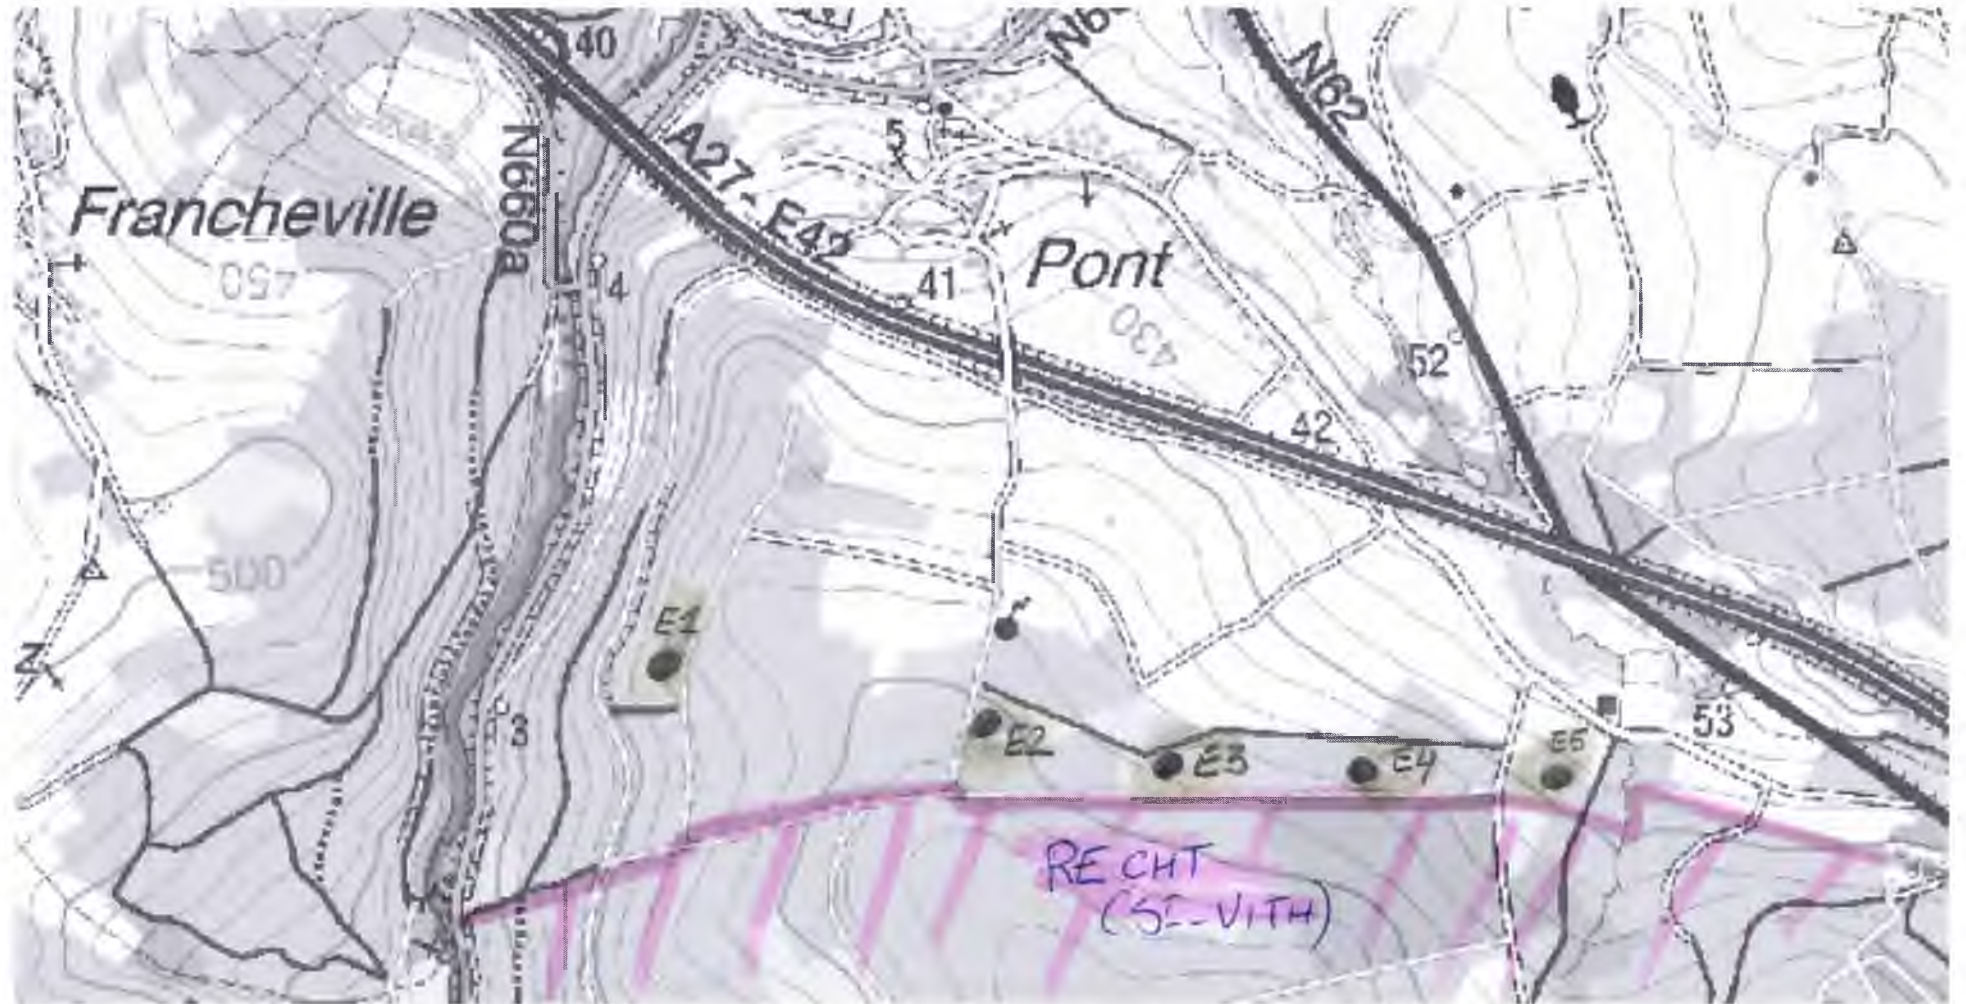

Projet BAYWA.RE : implantation à la limite de
la commune de RECHT (S^t VITH).

NGI © IGN 2023. Toute reproduction ou adaptation sous quelque forme que ce soit est interdite.